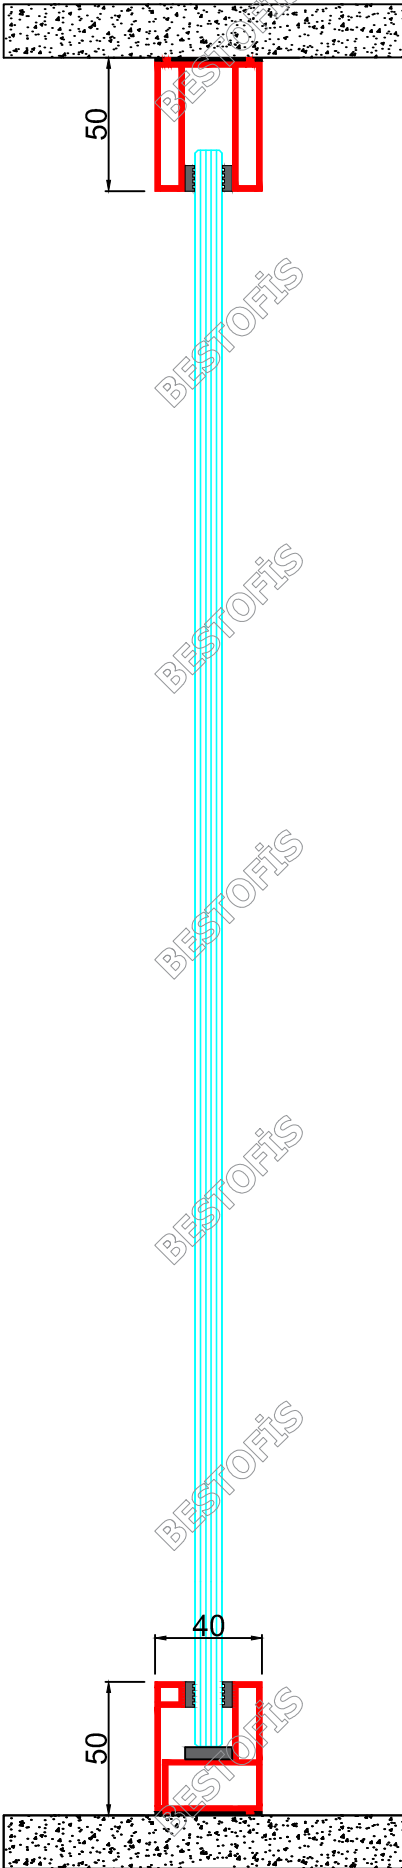

DÜŞEY KESİT

DUVAR BAŞLANGICI

CAMLI MODÜL BİRLEŞİMİ

İKİ ODA ARASI DETAY

90° KÖŞE

CAMLI MODÜL - DOLU MODÜL

## D101

PROFİLSİZ CAM  
KANATLI KAPI MODÜLÜ

## D102

AHŞAP KANATLI  
KAPI MODÜLÜ

## D104

ALÜMİNYUM ÇERÇEVELİ  
BOYALI CAM KANATLI  
KAPI MODÜLÜ

Duvar Kalınlığı	: 40 mm
Zemin - Tavan ve Duvar Profilleri	: 40 x 50 mm Ölçülerinde
Modül Genişlikleri	: Mimari ihtiyaçlara Uygun Ölçülerde
Modül Yükseklikleri	: 3500 mm' ye Kadar ve Ara Ölçüler
Tolerans	: Yükseklikte ve Genişlikte 20 mm
Ağırlık	: 25 kg/m <sup>2</sup>
Alüminyum Profiller	: E6 / EV1 Eloksoal Kaplama veya Elektrostatik Toz Boya
Profil Kalınlıkları	: 1,8 - 2 mm Alüminyum
Cam Birleşim Detayı	: Çift Taraflı Bantlı Şeffaf PVC Profil
Cam Fitiilleri	: Montaj Profillerin içerisinde Titreşimleri Alan PVC fitil
Cam Özellikleri	: Şeffaf Camlar Bronz, Füme, Mavi - Renkli Camlar Antireflekte Camlar Ekstra Clear Camlar Opak camlar
Cam Tipleri	: 8 -10 -12 mm Temperli Cam 4+4 - 5+5 - 6+6 Lamine, Temperli Lamine ve Akustik Lamine Camlar 4+4 - 5+5 - 6+6 Temperli Lamine RAL Kod Boyalı Camlar
Ses Yalıtımı	: Rwp < 47 db
Kapı Kasaları	: Menteşe ve Kilit Karşılıkları Aynı Ölçülerde Olduğundan, istendiğinde Sağ ve Sol Montaja Uygun Kilit Karşılığına ihtiyaç Bırakmayan Formda
Kapı Aksesuarları	: Sisteme Özel Menteşeler - Ofis Tipi Top Kilitler - Cam Kapı Kilitleri - Barelli Tip Ahşap Kapı Kilitleri ve Kolları Kablo Kanal Profilleri - Kapı Kapatıcılar - Kartlı Geçiş Sistemleri - Stoperler
Kapı Kanatları	: D101 - 8-10 mm Temperli Profilsiz Cam Kapı Kanadı - Temperli Lamine RAL Kod Boyalı Cam Kapı Kanatları : D102 - Melamin, Laminat Kaplamalı, Doğal Ahşap Kaplamalı, Lake Boyalı Ahşap Kapı Kanatları : D103 - Alüminyum Çerçevesi 8-10 mm Temperli Camlı - Hoppe Cam Kilitli Kapı Kanatları : D104 - Temperli RAL Kod Boyalı Cam Kapı Kanatları