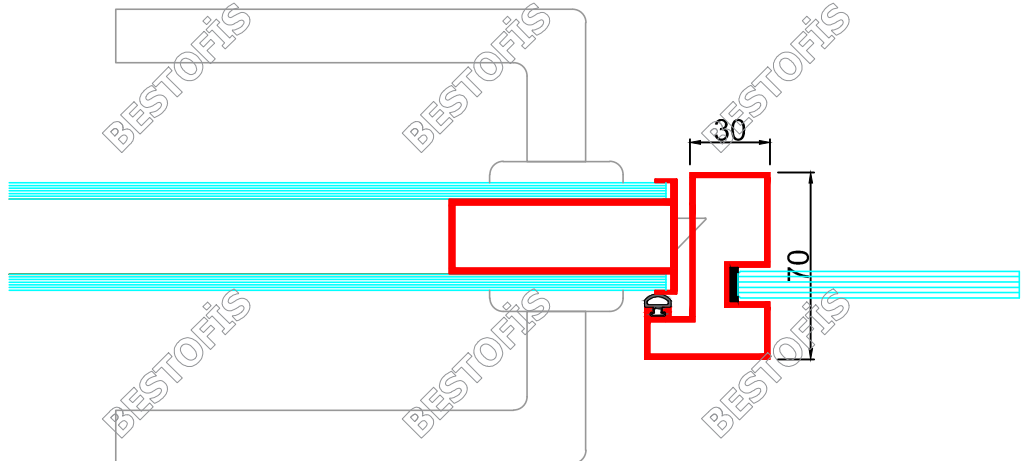

DÜŞEY KESİT

DUVAR BAŞLANGICI

CAMLI MODÜL BİRLEŞİMİ

İKİ ODA ARASI DETAY

90° KÖŞE

CAMLI MODÜL - DOLU MODÜL

## D101

PROFİLSİZ CAM  
KANATLI KAPI MODÜLÜ

## D104

ALÜMİNYUM ÇERÇEVELİ  
BOYALI CAM KANATLI  
KAPI MODÜLÜ

Duvar Kalınlığı	: 40 mm
Zemin - Tavan ve Duvar Profilleri	: 40 x 50 mm Ölçülerinde
Modül Genişlikleri	: Mimari ihtiyaçlara Uygun Ölçülerde
Modül Yükseklikleri	: 3500 mm' ye Kadar ve Ara Ölçüler
Tolerans	: Yükseklikte ve Genişlikte 20 mm
Ağırlık	: 25 kg/m <sup>2</sup>
Alüminyum Profiller	: E6 / EV1 Eloksoal Kaplama veya Elektrostatik Toz Boya
Profil Kalınlıkları	: 1,8 - 2 mm Alüminyum
Cam Birleşim Detayı	: Çift Taraflı Bantlı Şeffaf PVC Profil
Cam Fitiilleri	: Montaj Profillerin içerisinde Titreşimleri Alan PVC fitil
Cam Özellikleri	: Şeffaf Camlar Bronz, Füme, Mavi - Renkli Camlar Antireflekte Camlar Ekstra Clear Camlar Opak camlar
Cam Tipleri	: 8 -10 -12 mm Temperli Cam 4+4 - 5+5 - 6+6 Lamine, Temperli Lamine ve Akustik Lamine Camlar 4+4 - 5+5 - 6+6 Temperli Lamine RAL Kod Boyalı Camlar
Ses Yalıtımı	: Rwp < 47 db
Kapı Kasaları	: Menteşe ve Kilit Karşılıkları Aynı Ölçülerde Olduğundan, istendiğinde Sağ ve Sol Montaja Uygun Kilit Karşılığına ihtiyaç Bırakmayan Formda
Kapı Aksesuarları	: Sisteme Özel Menteşeler - Ofis Tipi Top Kilitler - Cam Kapı Kilitleri - Barelli Tip Ahşap Kapı Kilitleri ve Kolları Kablo Kanal Profilleri - Kapı Kapatıcılar - Kartlı Geçiş Sistemleri - Stoperler
Kapı Kanatları	: D101 - 8-10 mm Temperli Profilsiz Cam Kapı Kanadı - Temperli Lamine RAL Kod Boyalı Cam Kapı Kanatları : D102 - Melamin, Laminat Kaplamalı, Doğal Ahşap Kaplamalı, Lake Boyalı Ahşap Kapı Kanatları : D103 - Alüminyum Çerçevesi 8-10 mm Temperli Camlı - Hoppe Cam Kilitli Kapı Kanatları : D104 - Temperli RAL Kod Boyalı Cam Kapı Kanatları