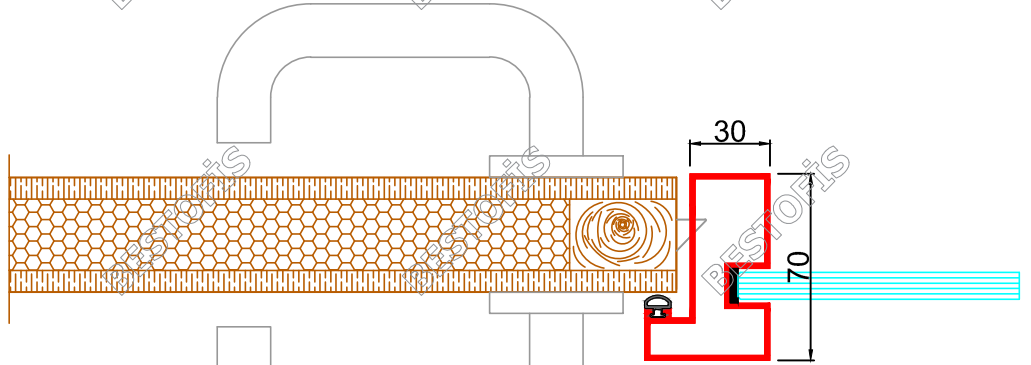

D102

AHŞAP KANATLI
KAPI MODÜLÜ