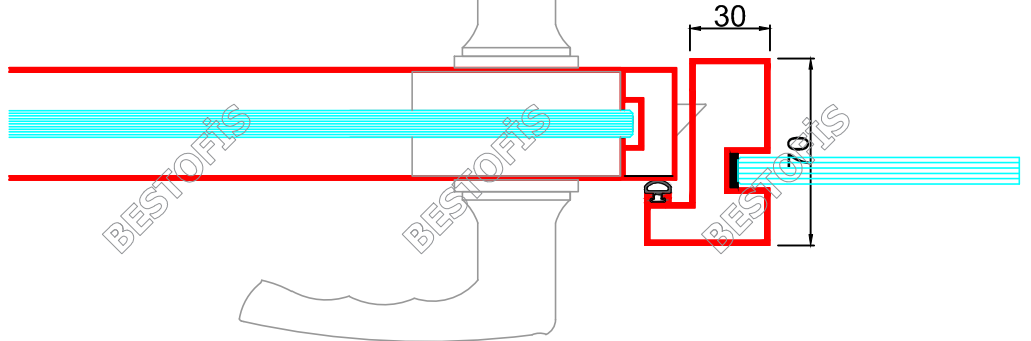

DÜŞEY KESİT

DUVAR BAŞLANGICI

CAMLI MODÜL BİRLEŞİMİ

İKİ ODA ARASI DETAY

90° KÖŞE

CAMLI MODÜL - DOLU MODÜL

## D101

PROFİLSİZ CAM  
KANATLI KAPI MODÜLÜ

## D104

ALÜMİNYUM ÇERÇEVELİ  
BOYALI CAM KANATLI  
KAPI MODÜLÜ

Duvar Kalınlığı	: 40 mm
Zemin - Tavan ve Duvar Profilleri	: 40 x 50 mm Ölçülerinde
Modül Genişlikleri	: Mimari ihtiyaçlara Uygun Ölçülerde
Modül Yükseklikleri	: 3500 mm' ye Kadar ve Ara Ölçüler
Tolerans	: Yükseklikte ve Genişlikte 20 mm
Ağırlık	: 25 kg/m <sup>2</sup>
Alüminyum Profiller	: E6 / EV1 Eloksoal Kaplama veya Elektrostatik Toz Boya
Profil Kalınlıkları	: 1,8 - 2 mm Alüminyum
Cam Birleşim Detayı	: Çift Taraflı Bantlı Şeffaf PVC Profil
Cam Fitiilleri	: Montaj Profillerin içerisinde Titreşimleri Alan PVC fitil
Cam Özellikleri	: Şeffaf Camlar Bronz, Füme, Mavi - Renkli Camlar Antireflekte Camlar Ekstra Clear Camlar Opak camlar
Cam Tipleri	: 8 -10 -12 mm Temperli Cam 4+4 - 5+5 - 6+6 Lamine, Temperli Lamine ve Akustik Lamine Camlar 4+4 - 5+5 - 6+6 Temperli Lamine RAL Kod Boyalı Camlar
Ses Yalıtımı	: Rwp < 47 db
Kapı Kasaları	: Menteşe ve Kilit Karşılıkları Aynı Ölçülerde Olduğundan, istendiğinde Sağ ve Sol Montaja Uygun Kilit Karşılığına ihtiyaç Bırakmayan Formda
Kapı Aksesuarları	: Sisteme Özel Menteşeler - Ofis Tipi Top Kilitler - Cam Kapı Kilitleri - Barelli Tip Ahşap Kapı Kilitleri ve Kolları Kablo Kanal Profilleri - Kapı Kapatıcılar - Kartlı Geçiş Sistemleri - Stoperler
Kapı Kanatları	: D101 - 8-10 mm Temperli Profilsiz Cam Kapı Kanadı - Temperli Lamine RAL Kod Boyalı Cam Kapı Kanatları : D102 - Melamin, Laminat Kaplamalı, Doğal Ahşap Kaplamalı, Lake Boyalı Ahşap Kapı Kanatları : D103 - Alüminyum Çerçevesi 8-10 mm Temperli Camlı - Hoppe Cam Kilitli Kapı Kanatları : D104 - Temperli RAL Kod Boyalı Cam Kapı Kanatları