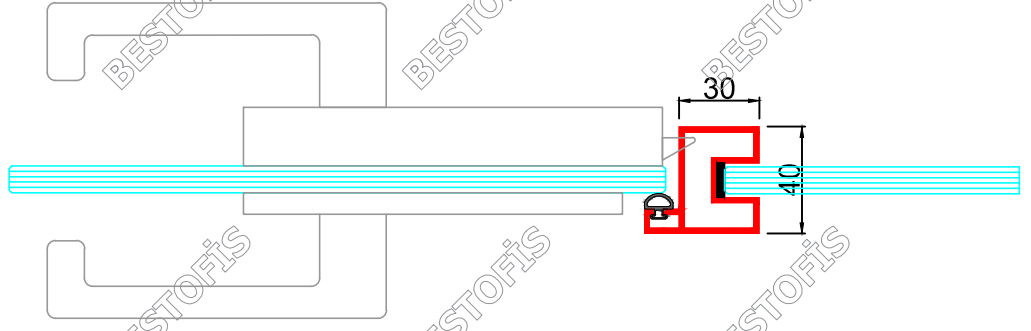

DÜŞEY KESİT

DUVAR BAŞLANGICI

CAMLI MODÜL BİRLEŞİMİ

İKİ ODA ARASI DETAY

90° KÖŞE

CAMLI MODÜL - DOLU MODÜL

## D101

PROFİLSİZ CAM  
KANATLI KAPI MODÜLÜ

## D104

ALÜMİNYUM ÇERÇEVELİ  
BOYALI CAM KANATLI  
KAPI MODÜLÜ

Duvar Kalınlığı	: 40 mm
Zemin - Tavan ve Duvar Profilleri	: 40 x 50 mm Ölçülerinde
Modül Genişlikleri	: Mimari ihtiyaçlara Uygun Ölçülerde
Modül Yükseklikleri	: 3500 mm' ye Kadar ve Ara Ölçüler
Tolerans	: Yükseklikte ve Genişlikte 20 mm
Ağırlık	: 25 kg/m <sup>2</sup>
Alüminyum Profiller	: E6 / EV1 Eloksoal Kaplama veya Elektrostatik Toz Boya
Profil Kalınlıkları	: 1,8 - 2 mm Alüminyum
Cam Birleşim Detayı	: Çift Taraflı Bantlı Şeffaf PVC Profil
Cam Fitiilleri	: Montaj Profillerin içerisinde Titreşimleri Alan PVC fitil
Cam Özellikleri	: Şeffaf Camlar Bronz, Füme, Mavi - Renkli Camlar Antireflekte Camlar Ekstra Clear Camlar Opak camlar
Cam Tipleri	: 8 -10 -12 mm Temperli Cam 4+4 - 5+5 - 6+6 Lamine, Temperli Lamine ve Akustik Lamine Camlar 4+4 - 5+5 - 6+6 Temperli Lamine RAL Kod Boyalı Camlar
Ses Yalıtımı	: Rwp < 47 db
Kapı Kasaları	: Menteşe ve Kilit Karşılıkları Aynı Ölçülerde Olduğundan, istendiğinde Sağ ve Sol Montaja Uygun Kilit Karşılığına ihtiyaç Bırakmayan Formda
Kapı Aksesuarları	: Sisteme Özel Menteşeler - Ofis Tipi Top Kilitler - Cam Kapı Kilitleri - Barelli Tip Ahşap Kapı Kilitleri ve Kolları Kablo Kanal Profilleri - Kapı Kapatıcılar - Kartlı Geçiş Sistemleri - Stoperler
Kapı Kanatları	: D101 - 8-10 mm Temperli Profilsiz Cam Kapı Kanadı - Temperli Lamine RAL Kod Boyalı Cam Kapı Kanatları : D102 - Melamin, Laminat Kaplamalı, Doğal Ahşap Kaplamalı, Lake Boyalı Ahşap Kapı Kanatları : D103 - Alüminyum Çerçevesi 8-10 mm Temperli Camlı - Hoppe Cam Kilitli Kapı Kanatları : D104 - Temperli RAL Kod Boyalı Cam Kapı Kanatları