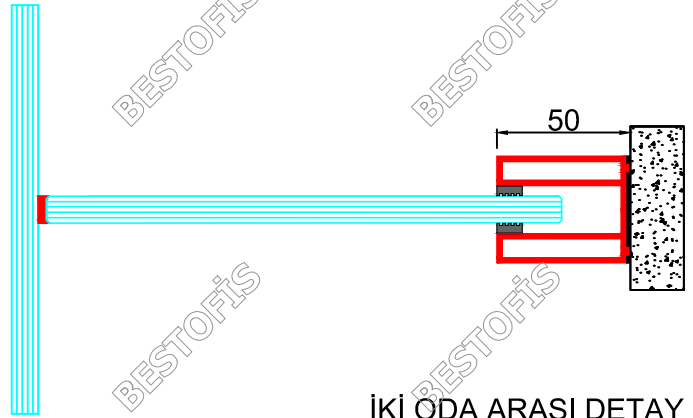

DÜŞEY KESİT

DUVAR BAŞLANGICI

CAMLI MODÜL BİRLEŞİMİ

İKİ ODA ARASI DETAY

90° KÖŞE

CAMLI MODÜL - DOLU MODÜL

## D101

PROFİLSİZ CAM  
KANATLI KAPI MODÜLÜ

## D102

AHŞAP KANATLI  
KAPI MODÜLÜ

## D104

ALÜMİNYUM ÇERÇEVELİ  
BOYALI CAM KANATLI  
KAPI MODÜLÜ

Duvar Kalınlığı	: 40 mm
Zemin - Tavan ve Duvar Profilleri	: 40 x 50 mm Ölçülerinde
Modül Genişlikleri	: Mimari ihtiyaçlara Uygun Ölçülerde
Modül Yükseklikleri	: 3500 mm' ye Kadar ve Ara Ölçüler
Tolerans	: Yükseklikte ve Genişlikte 20 mm
Ağırlık	: 25 kg/m <sup>2</sup>
Alüminyum Profiller	: E6 / EV1 Eloksoal Kaplama veya Elektrostatik Toz Boya
Profil Kalınlıkları	: 1,8 - 2 mm Alüminyum
Cam Birleşim Detayı	: Çift Taraflı Bantlı Şeffaf PVC Profil
Cam Fitiilleri	: Montaj Profillerin içerisinde Titreşimleri Alan PVC fitil
Cam Özellikleri	: Şeffaf Camlar Bronz, Füme, Mavi - Renkli Camlar Antireflekte Camlar Ekstra Clear Camlar Opak camlar
Cam Tipleri	: 8 -10 -12 mm Temperli Cam 4+4 - 5+5 - 6+6 Lamine, Temperli Lamine ve Akustik Lamine Camlar 4+4 - 5+5 - 6+6 Temperli Lamine RAL Kod Boyalı Camlar
Ses Yalıtımı	: Rwp < 47 db
Kapı Kasaları	: Menteşe ve Kilit Karşılıkları Aynı Ölçülerde Olduğundan, istendiğinde Sağ ve Sol Montaja Uygun Kilit Karşılığına ihtiyaç Bırakmayan Formda
Kapı Aksesuarları	: Sisteme Özel Menteşeler - Ofis Tipi Top Kilitler - Cam Kapı Kilitleri - Barelli Tip Ahşap Kapı Kilitleri ve Kolları Kablo Kanal Profilleri - Kapı Kapatıcılar - Kartlı Geçiş Sistemleri - Stoperler
Kapı Kanatları	: D101 - 8-10 mm Temperli Profilsiz Cam Kapı Kanadı - Temperli Lamine RAL Kod Boyalı Cam Kapı Kanatları : D102 - Melamin, Laminat Kaplamalı, Doğal Ahşap Kaplamalı, Lake Boyalı Ahşap Kapı Kanatları : D103 - Alüminyum Çerçevesi 8-10 mm Temperli Camlı - Hoppe Cam Kilitli Kapı Kanatları : D104 - Temperli RAL Kod Boyalı Cam Kapı Kanatları