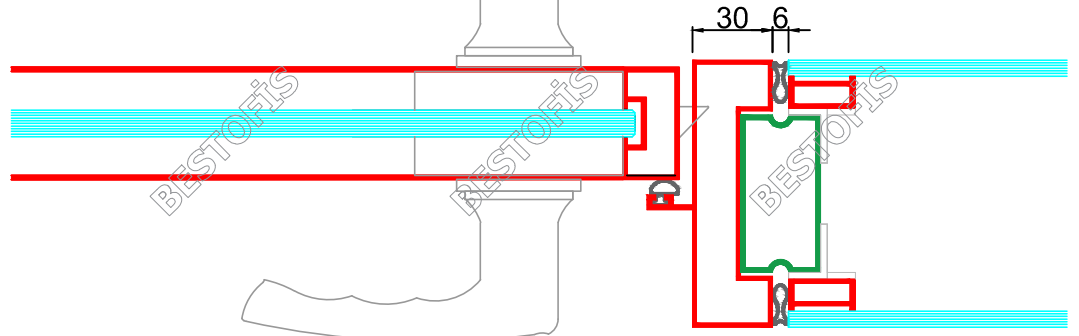

# BETA BONDING

DUVAR BAŞLANGICI

CAMLI MODÜL - CAMLI MODÜL

CAMLI MODÜL - DOLU MODÜL

90° KÖŞE

**BESTOFİS**

MODÜLER BÖLME DUVARLAR  
KAPI SİSTEMLERİ

# BETA BONDING

D101

PROFİLSİZ CAM  
KANATLI KAPI MODÜLÜ

D102

AHŞAP KANATLI  
KAPI MODÜLÜ

D103

ALÜMİNYUM ÇERÇEVELİ  
HOPPE KİLİTLİ  
KAPI MODÜLÜ

D104