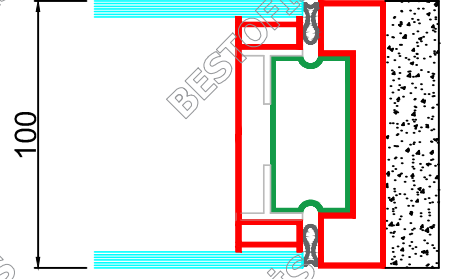

# BETA BONDING

DUVAR BAŞLANGICI

CAMLI MODÜL - CAMLI MODÜL

CAMLI MODÜL - DOLU MODÜL

90° KÖŞE

**BESTOFİS**

MODÜLER BÖLME DUVARLAR  
KAPI SİSTEMLERİ

# BETA BONDING

D101

PROFİLSİZ CAM  
KANATLI KAPI MODÜLÜ

D102

AHŞAP KANATLI  
KAPI MODÜLÜ

D103

ALÜMİNYUM ÇERÇEVELİ  
HOPPE KİLİTLİ  
KAPI MODÜLÜ

D104