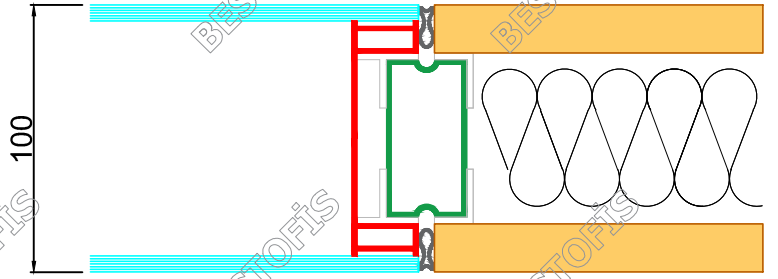

# BETA BONDING

DUVAR BAŞLANGICI

CAMLI MODÜL - CAMLI MODÜL

CAMLI MODÜL - DOLU MODÜL

90° KÖŞE

**BESTOFİS**

MODÜLER BÖLME DUVARLAR  
KAPI SİSTEMLERİ

# BETA BONDING

D101

PROFİLSİZ CAM  
KANATLI KAPI MODÜLÜ

D102

AHŞAP KANATLI  
KAPI MODÜLÜ

D103

ALÜMİNYUM ÇERÇEVELİ  
HOPPE KİLİTLİ  
KAPI MODÜLÜ

D104