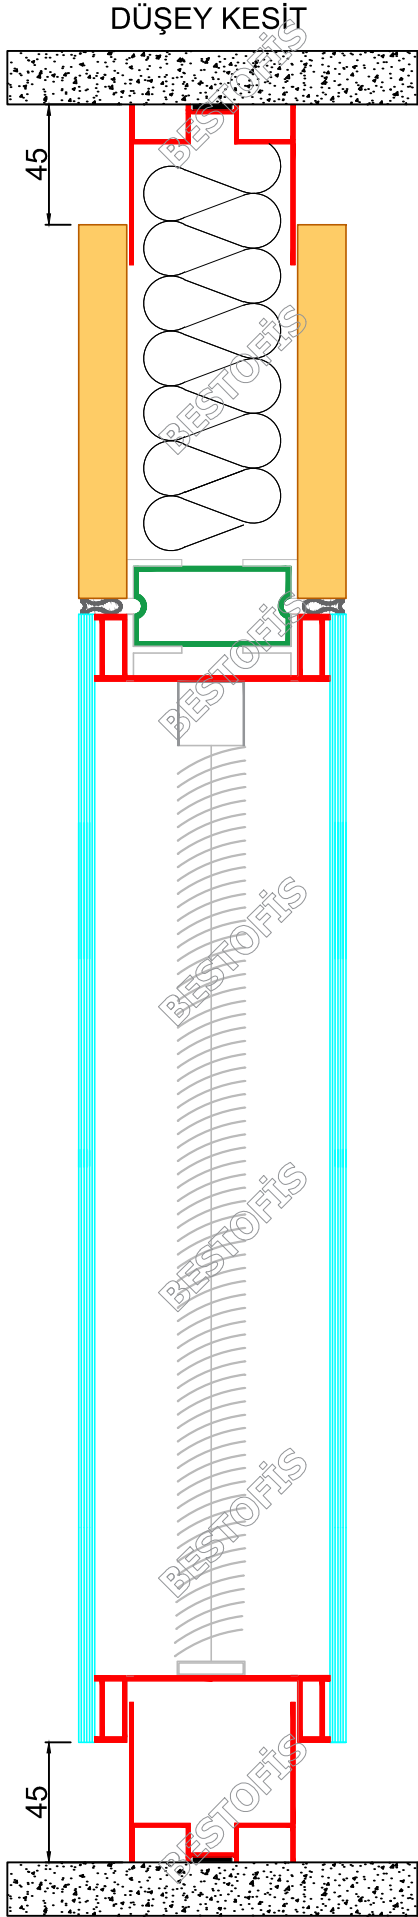

# BETA BONDING

DUVAR BAŞLANGICI

CAMLI MODÜL - CAMLI MODÜL

CAMLI MODÜL - DOLU MODÜL

90° KÖŞE

**BESTOFİS**

MODÜLER BÖLME DUVARLAR  
KAPI SİSTEMLERİ

# BETA BONDING

D101

PROFİLSİZ CAM  
KANATLI KAPI MODÜLÜ

D102

AHŞAP KANATLI  
KAPI MODÜLÜ

D103

ALÜMİNYUM ÇERÇEVELİ  
HOPPE KİLİTLİ  
KAPI MODÜLÜ

D104