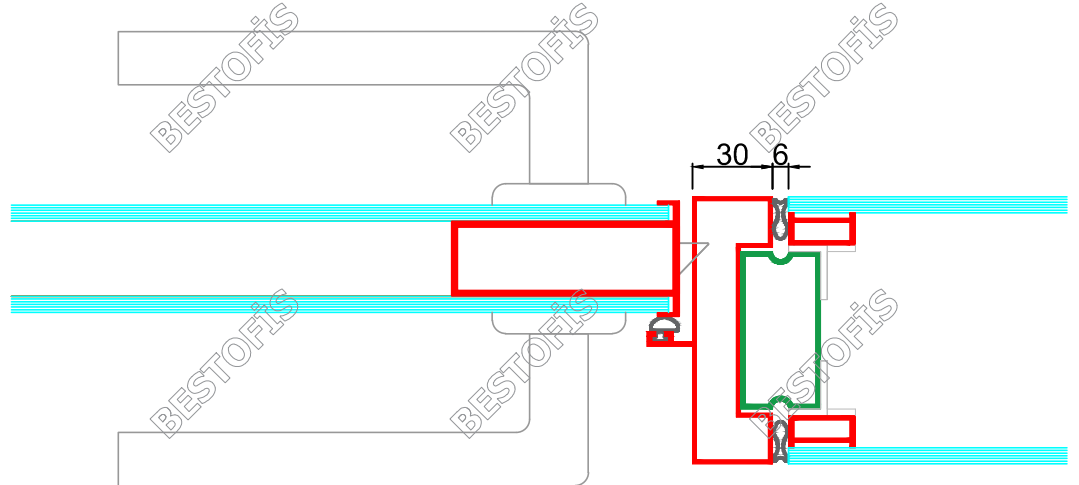

D104

ALÜMİNYUM ÇERÇEVELİ
BOYALI CAM KANATLI
KAPI MODÜLÜ