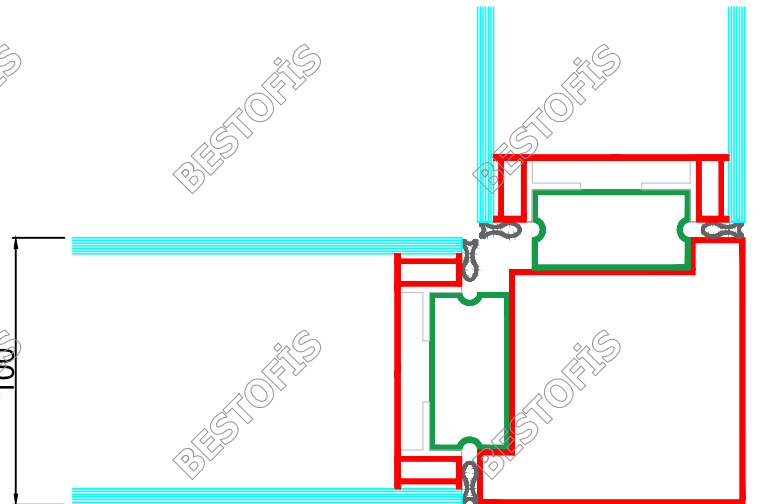

# BETA BONDING

DUVAR BAŞLANGICI

CAMLI MODÜL - CAMLI MODÜL

CAMLI MODÜL - DOLU MODÜL

90° KÖŞE

**BESTOFİS**

MODÜLER BÖLME DUVARLAR  
KAPI SİSTEMLERİ

# BETA BONDING

D101

PROFİLSİZ CAM  
KANATLI KAPI MODÜLÜ

D102

AHŞAP KANATLI  
KAPI MODÜLÜ

D103

ALÜMİNYUM ÇERÇEVELİ  
HOPPE KİLİTLİ  
KAPI MODÜLÜ

D104