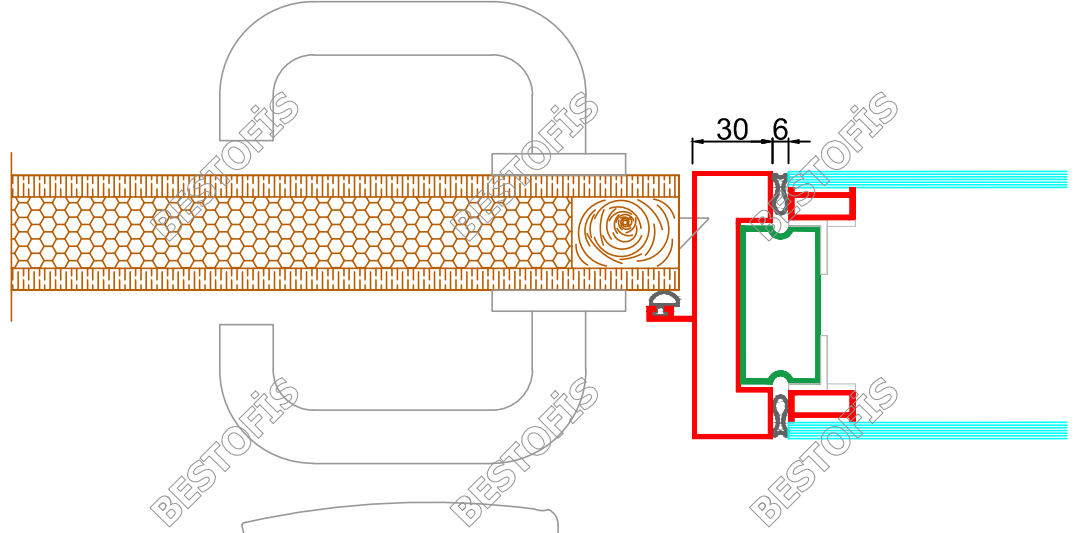

# BETA BONDING

DUVAR BAŞLANGICI

CAMLI MODÜL - CAMLI MODÜL

CAMLI MODÜL - DOLU MODÜL

90° KÖŞE

**BESTOFİS**

MODÜLER BÖLME DUVARLAR  
KAPI SİSTEMLERİ

# BETA BONDING

D101

PROFİLSİZ CAM  
KANATLI KAPI MODÜLÜ

D102

AHŞAP KANATLI  
KAPI MODÜLÜ

D103

ALÜMİNYUM ÇERÇEVELİ  
HOPPE KİLİTLİ  
KAPI MODÜLÜ

D104