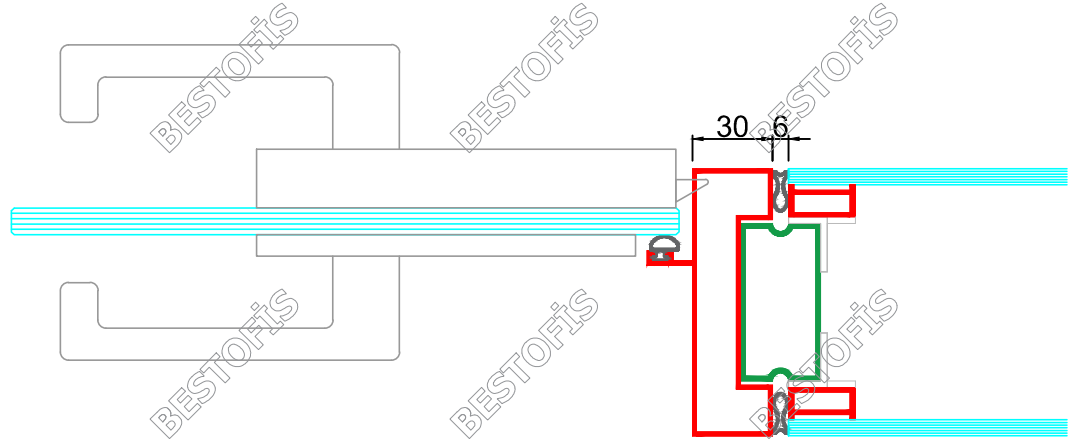

# BETA BONDING

DUVAR BAŞLANGICI

CAMLI MODÜL - CAMLI MODÜL

CAMLI MODÜL - DOLU MODÜL

90° KÖŞE

**BESTOFİS**

MODÜLER BÖLME DUVARLAR  
KAPI SİSTEMLERİ

# BETA BONDING

D101

PROFİLSİZ CAM  
KANATLI KAPI MODÜLÜ

D102

AHŞAP KANATLI  
KAPI MODÜLÜ

D103

ALÜMİNYUM ÇERÇEVELİ  
HOPPE KİLİTLİ  
KAPI MODÜLÜ

D104