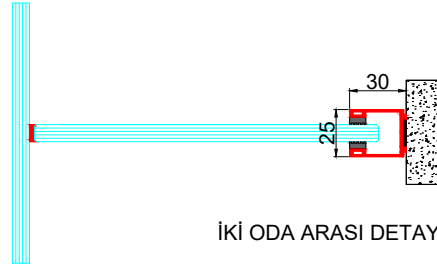

DUVAR BAŞLANGICI

CAMLI MODÜL BİRLEŞİMİ

90° KÖŞE

İKİ ODA ARASI DETAY

DÜŞEY KESİT

CAMLI MODÜL - DOLU MODÜL

Duvar Kalınlığı	: 40 mm
Zemin - Tavan ve Duvar Profilleri	: 40 x 50 mm Ölçülerinde
Modül Genişlikleri	: Mimari ihtiyaçlara Uygun Ölçülerde
Modül Yükseklikleri	: 3500 mm' ye Kadar ve Ara Ölçüler
Tolerans	: Yükseklikte ve Genişlikte 20 mm
Ağırlık	: 25 kg/m ²
Alüminyum Profiller	: E6 / EV1 Eloksal Kaplama veya Elektrostatik Toz Boya
Profil Kalınlıkları	: 1,8 - 2 mm Alüminyum
Cam Birleşim Detayı	: Çift Taraflı Bantlı Şeffaf PVC Profil
Cam Fitilleri	: Montaj Profillerin İçerisinde Titreşimleri Alan PVC fitil
Cam Özellikleri	: Şeffaf Camlar Bronz, Füme, Mavi - Renkli Camlar Antireflekte Camlar Ekstra Clear Camlar Opak camlar
Cam Tipleri	: 8 -10 -12 mm Temperli Cam 4+4 - 5+5 - 6+6 Lamine, Temperli Lamine ve Akustik Lamine Camlar 4+4 - 5+5 - 6+6 Temperli Lamine RAL Kod Boyalı Camlar
Ses Yalıtımı	: Rwp < 47 db
Kapı Kasaları	: Menteşe ve Kilit Karşılıkları Aynı Ölçülerde Olduğundan, istendiğinde Sağ ve Sol Montaja Uygun Kilit Karşılığına ihtiyaç Bırakmayan Formda
Kapı Aksesuarları	: Sisteme Özel Menteşeler - Ofis Tipi Top Kilitler - Cam Kapı Kilitleri - Barelli Tip Ahşap Kapı Kilitleri ve Kolları Kablo Kanal Profilleri - Kapı Kapatıcılar - Kartlı Geçiş Sistemleri - Stoperler
Kapı Kanatları	: D101 - 8-10 mm Temperli Profilsiz Cam Kapı Kanadı - Temperli Lamine RAL Kod Boyalı Cam Kapı Kanatları : D102 - Melamin, Laminat Kaplamalı, Doğal Ahşap Kaplamalı, Lake Boyalı Ahşap Kapı Kanatları : D103 - Alüminyum Çerçevesiz 8-10 mm Temperli Camlı - Hoppe Cam Kilitli Kapı Kanatları : D104 - Temperli RAL Kod Boyalı Cam Kapı Kanatları