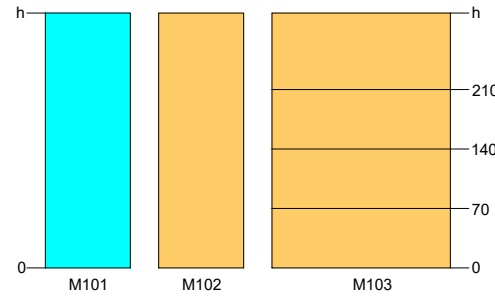

MODÜL TİPLERİ