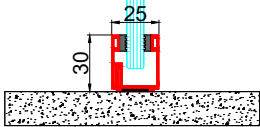

DUVAR BAŞLANGICI

CAMLI MODÜL BİRLEŞİMİ

90° KÖŞE

İKİ ODA ARASI DETAY

DÜŞEY KESİT

CAMLI MODÜL - DOLU MODÜL

Duvar Kalınlığı	: 40 mm
Zemin - Tavan ve Duvar Profilleri	: 40 x 50 mm Ölçülerinde
Modül Genişlikleri	: Mimari ihtiyaçlara Uygun Ölçülerde
Modül Yükseklikleri	: 3500 mm' ye Kadar ve Ara Ölçüler
Tolerans	: Yükseklikte ve Genişlikte 20 mm
Ağırlık	: 25 kg/m ²
Alüminyum Profiller	: E6 / EV1 Eloksal Kaplama veya Elektrostatik Toz Boya
Profil Kalınlıkları	: 1,8 - 2 mm Alüminyum
Cam Birleşim Detayı	: Çift Taraflı Bantlı Şeffaf PVC Profil
Cam Fitilleri	: Montaj Profillerin İçerisinde Titreşimleri Alan PVC fitil
Cam Özellikleri	: Şeffaf Camlar Bronz, Füme, Mavi - Renkli Camlar Antireflekte Camlar Ekstra Clear Camlar Opak camlar
Cam Tipleri	: 8 -10 -12 mm Temperli Cam 4+4 - 5+5 - 6+6 Lamine, Temperli Lamine ve Akustik Lamine Camlar 4+4 - 5+5 - 6+6 Temperli Lamine RAL Kod Boyalı Camlar
Ses Yalıtımı	: Rwp < 47 db
Kapı Kasaları	: Menteşe ve Kilit Karşılıkları Aynı Ölçülerde Olduğundan, istendiğinde Sağ ve Sol Montaja Uygun Kilit Karşılığına ihtiyaç Bırakmayan Formda
Kapı Aksesuarları	: Sisteme Özel Menteşeler - Ofis Tipi Top Kilitler - Cam Kapı Kilitleri - Barelli Tip Ahşap Kapı Kilitleri ve Kolları Kablo Kanal Profilleri - Kapı Kapatıcılar - Kartlı Geçiş Sistemleri - Stoperler
Kapı Kanatları	: D101 - 8-10 mm Temperli Profilsiz Cam Kapı Kanadı - Temperli Lamine RAL Kod Boyalı Cam Kapı Kanatları : D102 - Melamin, Laminat Kaplamalı, Doğal Ahşap Kaplamalı, Lake Boyalı Ahşap Kapı Kanatları : D103 - Alüminyum Çerçevesiz 8-10 mm Temperli Camlı - Hoppe Cam Kilitli Kapı Kanatları : D104 - Temperli RAL Kod Boyalı Cam Kapı Kanatları